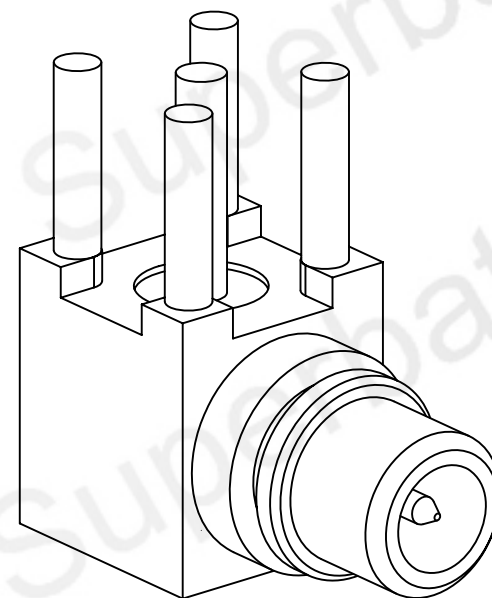

A

SECTION A—A

Draw up	Verify	Scale 1:1	Filename	Date 2012/03/04	Unit:MM
Email:Paypal@rfsupplier.com			M01-RAPT4-11BS00		
Company Website: www.rfsupplier.com		TEL 8613923809471	Drawing	Qinxianfeng	
 Shenzhen Superbat Electronics Co.,Ltd		A module cable	Page1	Open up 1/1	