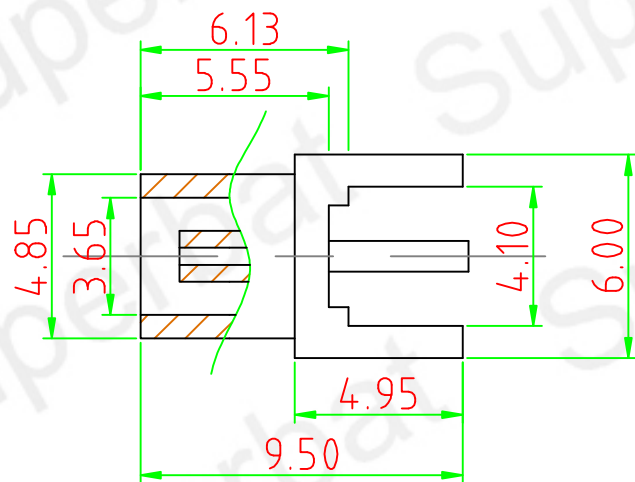

A

SECTION A—A

Draw up	Verify	Scale 1:1	Filename	Date 2011/03/04	Unit:MM
Email: Paypal@rfsupplier.com			M03-SJPT4-11BS00		
Company Website: www.rfsupplier.com		TEL 8613923809471	Drawing	Qinxianfeng	
 Shenzhen Superbat Electronics Co.,Ltd		A module cable	Page1	Open up 1/1	