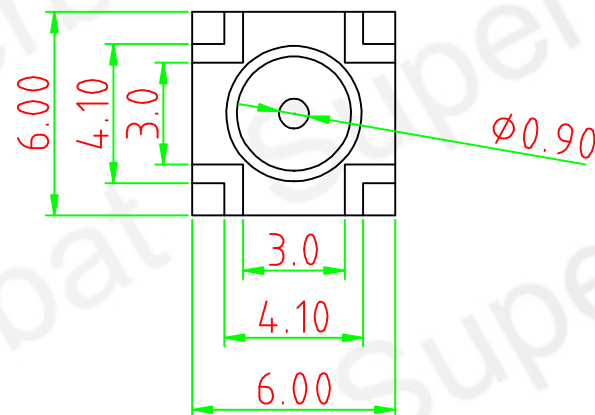

A

SECTION A—A

Draw up	Verify	Scale 1:1	Filename	Date 2011/03/04	Unit:MM
Email: Paypal@rfsupplier.com			M03-SJPT4-11BS00		
Company Website: www.rfsupplier.com		TEL 8613923809471	Drawing	Qinxianfeng	
 Shenzhen Superbat Electronics Co.,Ltd		A module cable	Page1	Open up 1/1	