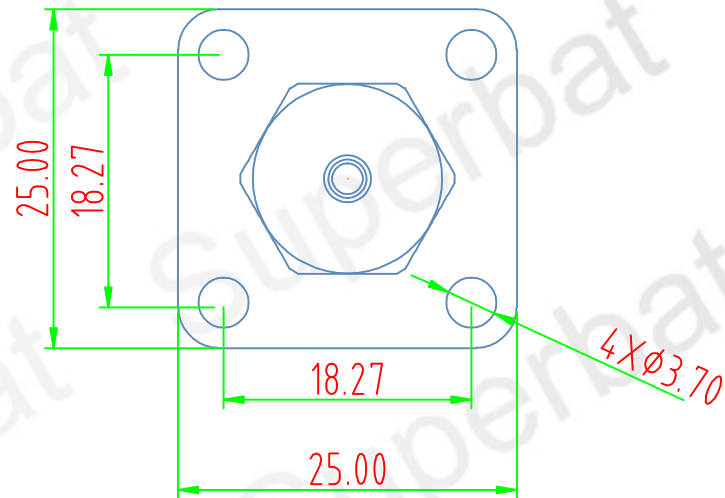

SECTION A—A

Draw up	Verify	Scale 1:1	Filename	Date 2012/03/04	Unit:MM
Email:Paypal@rfsupplier.com			N01-FJS08HL4-41BS00		
Company Website: www.rfsupplier.com		TEL	8613923809471	Drawing	Qinxianfeng
 Shenzhen Superbat Electronics Co.,Ltd			A module cable	Page1	Open up 1/1