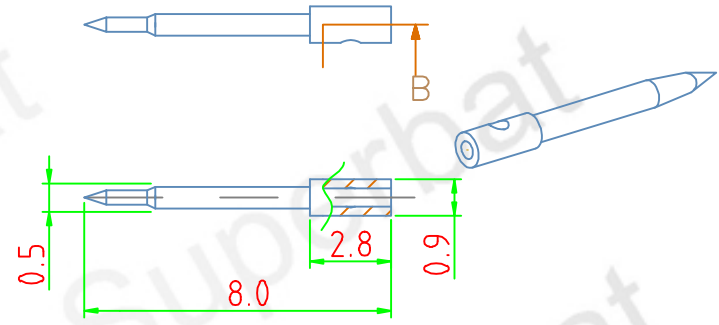

A

A

SECTION B-B

SECTION A-A

Draw up	Verify	Scale 1:1	Filename	Date 2011/03/04	Unit:MM
Email:Paypal@rfsupplier.com			<b>S05-BH316-11BS00</b>		
Company Website: www.rfsupplier.com		TEL 8613923809471	Drawing	Qinxianfeng	
Shenzhen Superbat Electronics Co.,Ltd		Amodule cable	Page1	Open up 1/1	