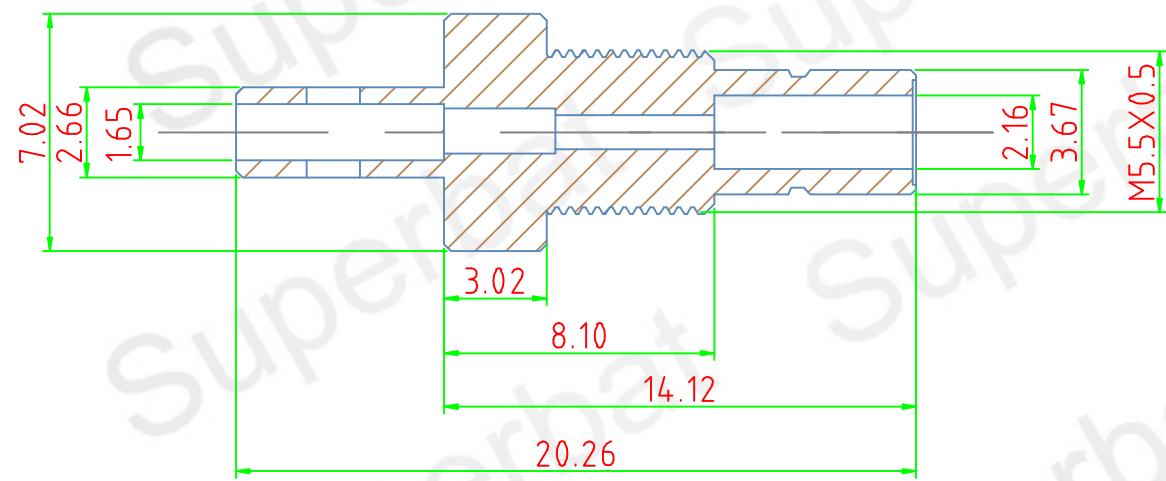

A

A

SECTION B-B

SECTION A-A

Draw up	Verify	Scale 1:1	Filename	Date 2011/03/04	Unit:MM
Email:Paypal@rfsupplier.com			<b>S05-BH316-11BS00</b>		
Company Website: www.rfsupplier.com		TEL 8613923809471	Drawing	Qinxianfeng	
Shenzhen Superbat Electronics Co.,Ltd		Amodule cable	Page1	Open up 1/1	