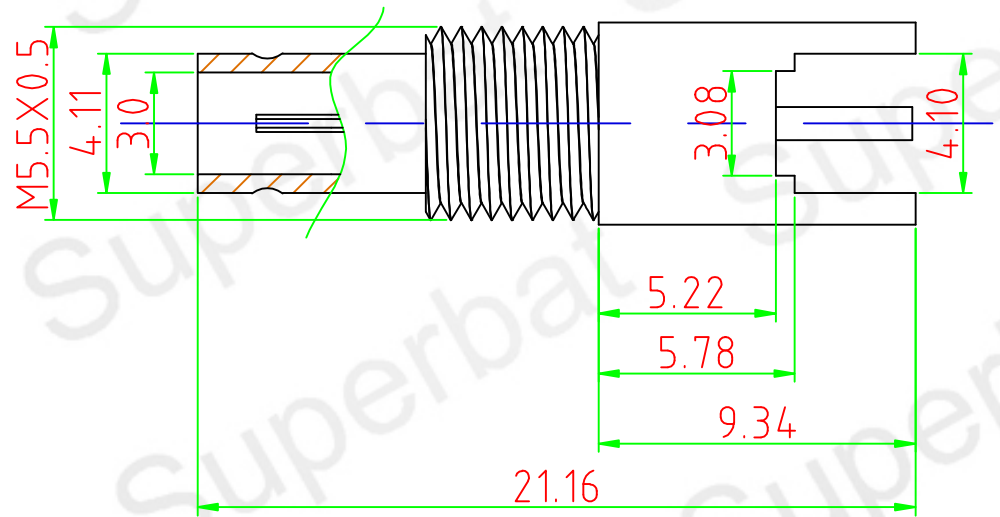

A

SECTION A—A

Draw up	Verify	Scale 1:1	Filename	Date 2011/03/04	Unit:MM
Email:Paypal@rfsupplier.com			M08-SJPT4-11BS00		
Company Website: www.rfsupplier.com		TEL	8613923809471	Drawing	Qinxianfeng
 Shenzhen Superbat Electronics Co.,Ltd		Amodule cable	Page1	Open up 1/1	