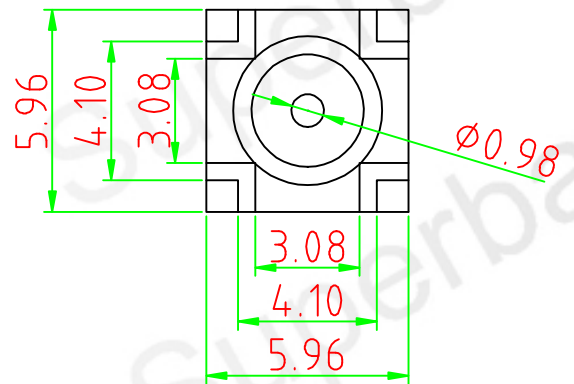

A

SECTION A—A

Draw up	Verify	Scale 1:1	Filename	Date 2011/03/04	Unit:MM
Email:Paypal@rfsupplier.com			M08-SJPT4-11BS00		
Company Website: www.rfsupplier.com		TEL	8613923809471	Drawing	Qinxianfeng
 Shenzhen Superbat Electronics Co.,Ltd		Amodule cable	Page1	Open up 1/1	