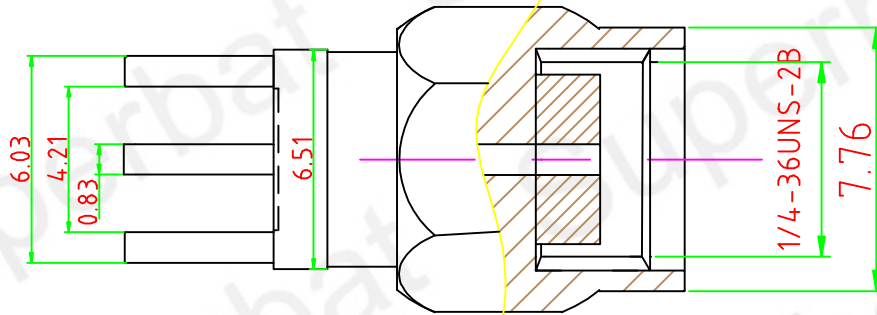

SW9

SECTION A—A

Draw up	Verify	Scale 1:1	Filename	Date 2011/03/04	Unit:MM
Email:Paypal@rfsupplier.com			S02-SPEDM-11BS00		
Company Website: www.rfsupplier.com		TEL	8613923809471	Drawing	Qinxianfeng
 Shenzhen Superbat Electronics Co.,Ltd		A module cable	Page1	Open up 1/1	