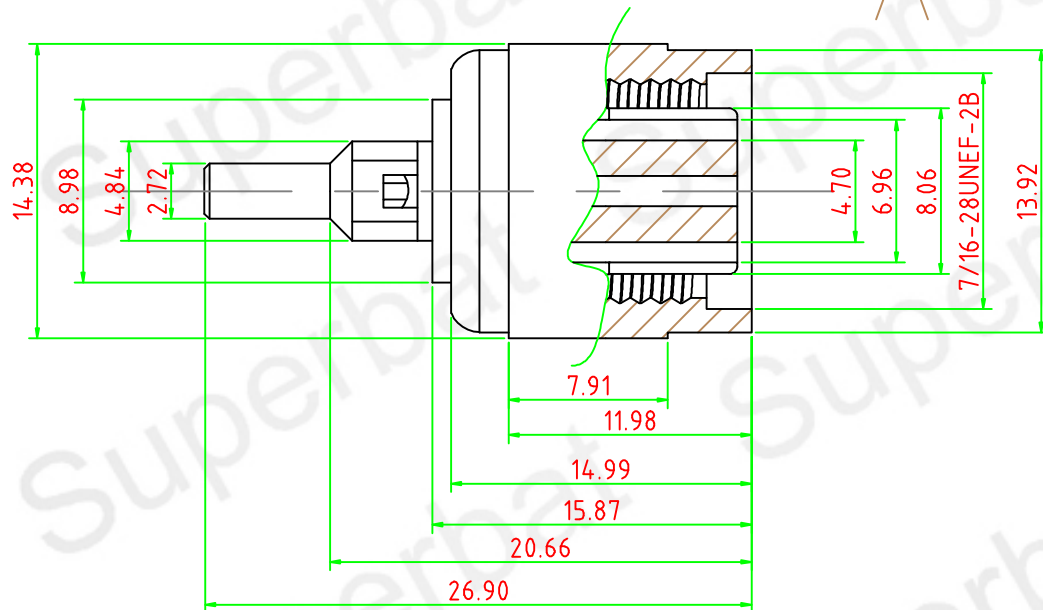

A

SECTION A—A

Draw up	Verify	Scale 1:1	Filename	Date 2012/03/04	Unit:MM
Email:Paypal@rfsupplier.com			T02-SP316-41BS00		
Company Website: www.rfsupplier.com		TEL	8613923809471	Drawing	Qinxianfeng
 Shenzhen Superbat Electronics Co.,Ltd		A module cable	Page1	Open up 1/1	