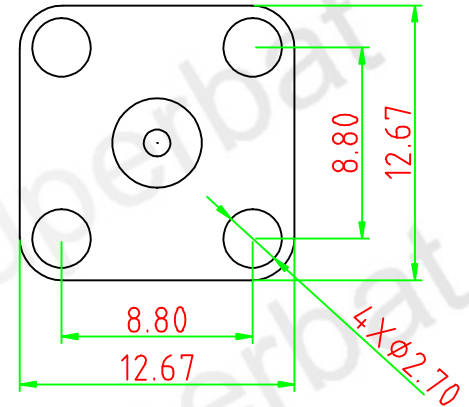

SECTION B-B

SECTION A-A

Draw up	Verify	Scale 1:1	Filename	Date 2012/03/04	Unit:MM
Email: Paypal@rfsupplier.com			S02-FJ316HL4-11BS00		
Company Website: www.rfsupplier.com		TEL	8613923809471	Drawing	Qinxianfeng
 Shenzhen Superbat Electronics Co.,Ltd			A module cable	Page 1	Open up 1/1