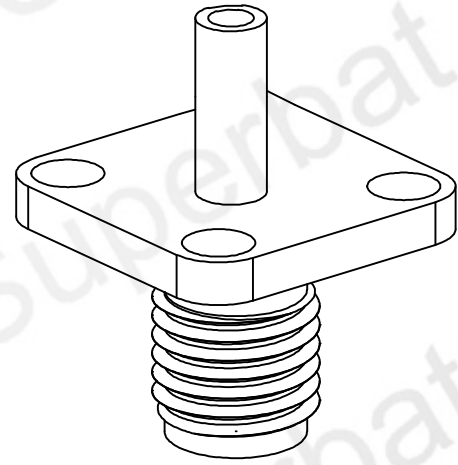

SECTION B-B

SECTION A-A

Draw up	Verify	Scale 1:1	Filename	Date 2012/03/04	Unit:MM
Email: Paypal@rfsupplier.com			S02-FJ316HL4-11BS00		
Company Website: www.rfsupplier.com		TEL	8613923809471	Drawing	Qinxianfeng
 Shenzhen Superbat Electronics Co.,Ltd			A module cable	Page 1	Open up 1/1