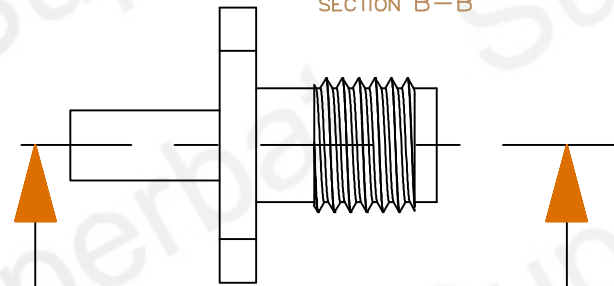

SECTION B-B

SECTION A-A

Draw up	Verify	Scale 1:1	Filename	Date 2012/03/04	Unit:MM
Email: Paypal@rfsupplier.com			S02-FJ316HL4-11BS00		
Company Website: www.rfsupplier.com		TEL	8613923809471	Drawing	Qinxianfeng
 Shenzhen Superbat Electronics Co.,Ltd			A module cable	Page 1	Open up 1/1