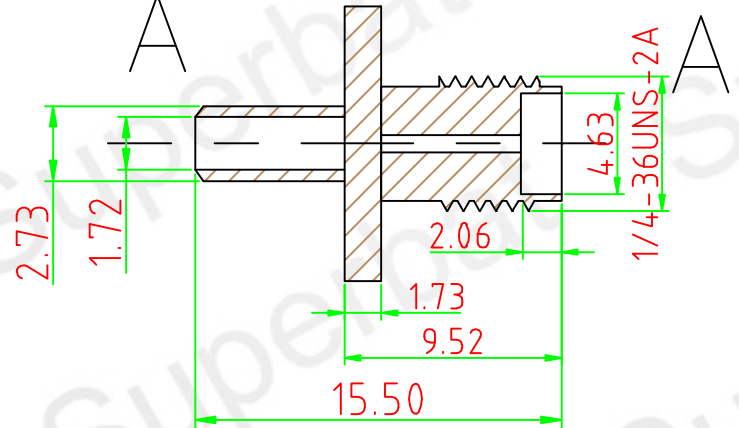

SECTION B-B

SECTION A-A

Draw up	Verify	Scale 1:1	Filename	Date 2012/03/04	Unit:MM
Email: Paypal@rfsupplier.com			S02-FJ316HL4-11BS00		
Company Website: www.rfsupplier.com		TEL	8613923809471	Drawing	Qinxianfeng
 Shenzhen Superbat Electronics Co.,Ltd			A module cable	Page 1	Open up 1/1