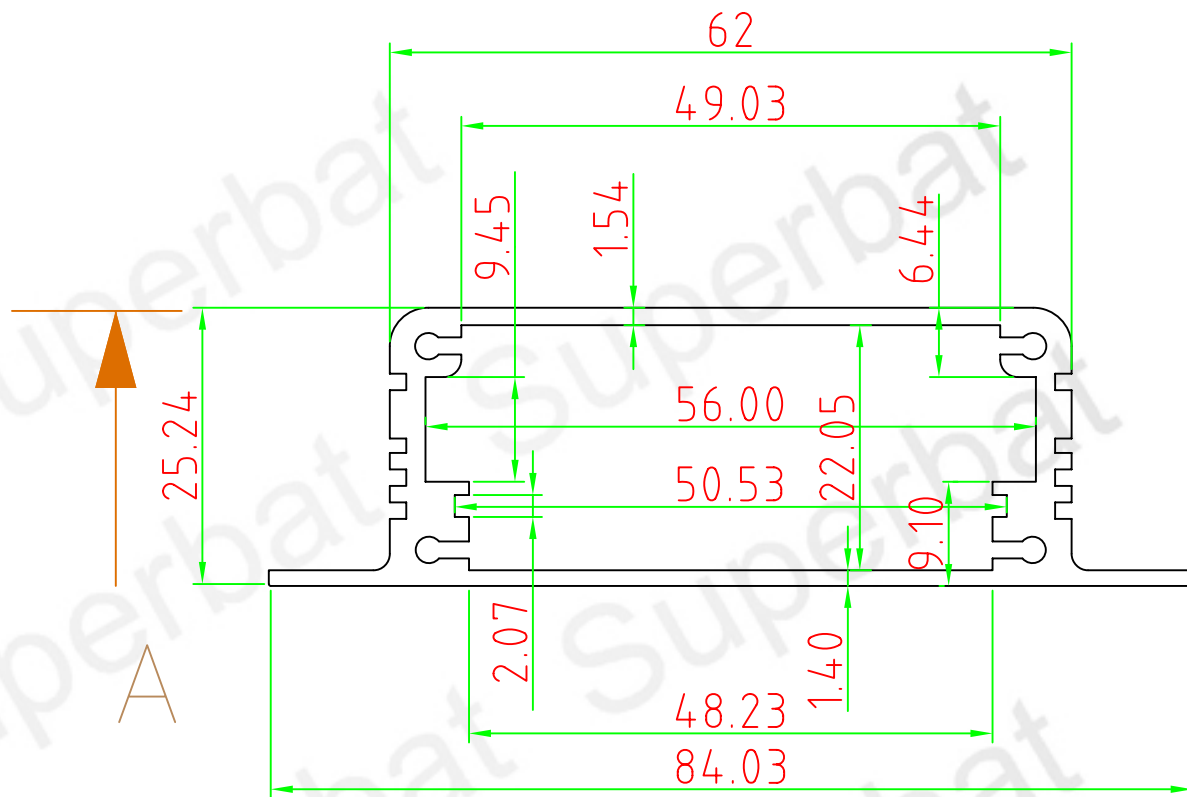

SECTION A-A

Draw up	Verify	Scale 1:1	Filename	Date 2012/03/04	Unit:MM
Email:Paypal@rfsupplier.com			BOX-1111		
Company Website: www.rfsupplier.com		TEL	8613923809471	Drawing	Qinxianfeng
 Shenzhen Superbat Electronics Co.,Ltd		A module cable		Page1	Open up 1/1