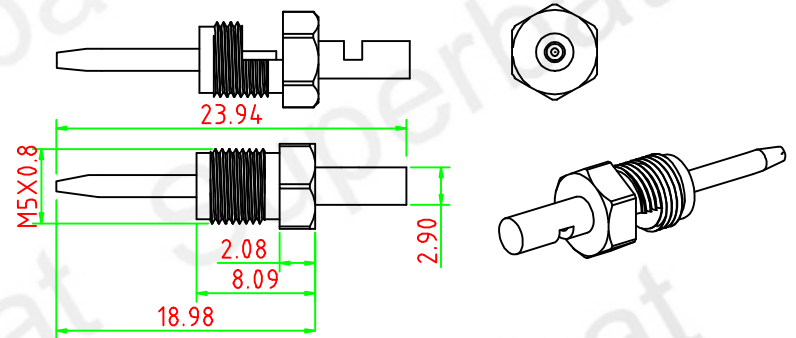

SECTION A—A

Draw up	Verify	Scale 1:1	Filename	Date 2012/03/04	Unit:MM
Email:Paypal@rfsupplier.com			S01-SJF13-11BS00		
Company Website: www.rfsupplier.com		TEL	8613923809471	Drawing	Qinxianfeng
 Shenzhen Superbat Electronics Co.,Ltd				A module cable	Page1 / 1/1