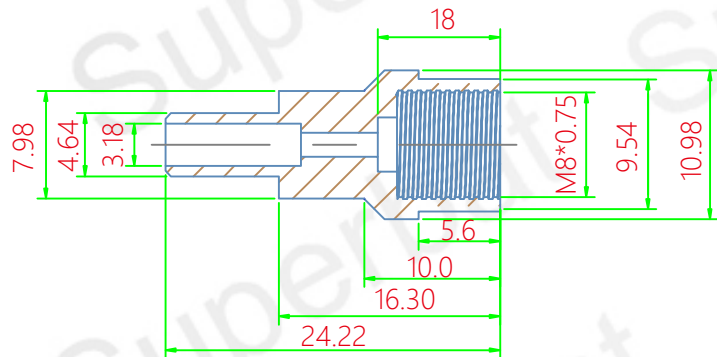

SECTION B—B

SECTION A—A

Draw up	Verify	Scale 1:1	Filename	Date 2012/03/04	Unit:MM
Email:Paypal@rfsupplier.com			F02-SPL19-41BS00		
Company Website: www.rfsupplier.com		TEL 8613923809471	Drawing	Qinxianfeng	
 Shenzhen Superbat Electronics Co.,Ltd			A module cable	Page1	Open up 1/1