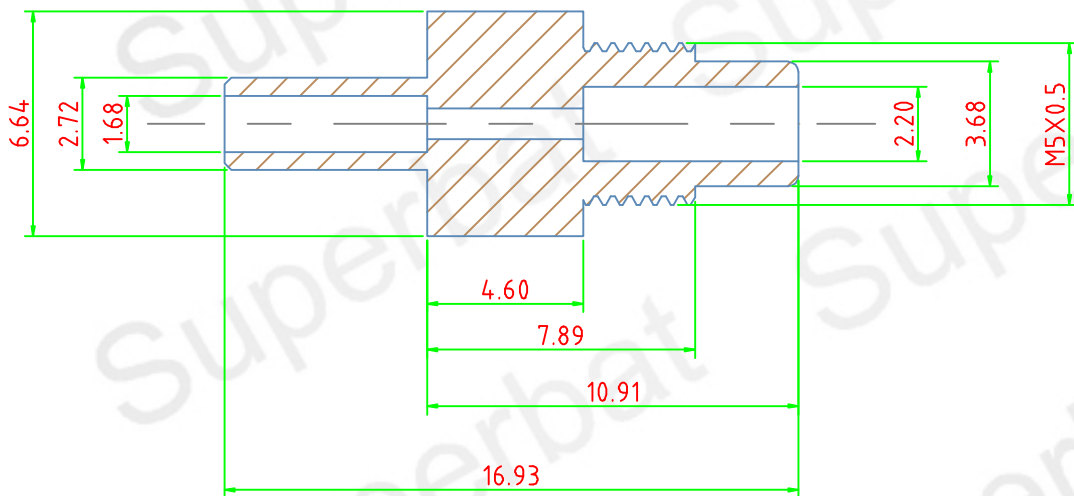

SECTION B-B

SECTION A-A

Draw up	Verify	Scale 1:1	Filename	Date 2012/03/04	Unit:MM
Email:Paypal@rfsupplier.com			S07-SJ316-11BS00		
Company Website: www.rfsupplier.com		TEL	8613923809471	Drawing	Qinxianfeng
 Shenzhen Superbat Electronics Co.,Ltd		A module cable	Page1	Open up 1/1	