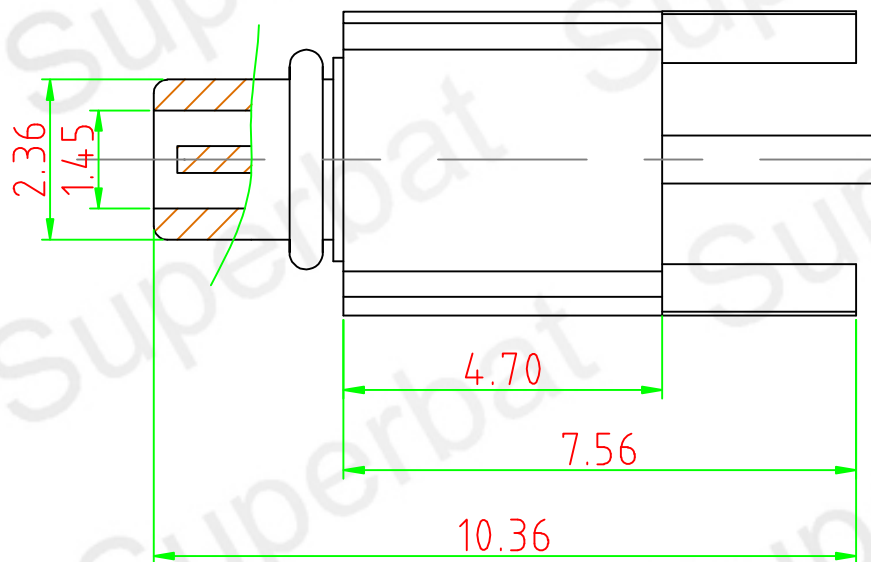

A

SECTION A—A

Draw up	Verify	Scale 1:1	Filename	Date 2011/03/04	Unit:MM
Email:Paypal@rfsupplier.com			M01-SPEM-11BS00		
Company Website: www.rfsupplier.com		TEL 8613923809471	Drawing	Qinxianfeng	
 Shenzhen Superbat Electronics Co.,Ltd		A module cable	Page 1	Open up 1/1	