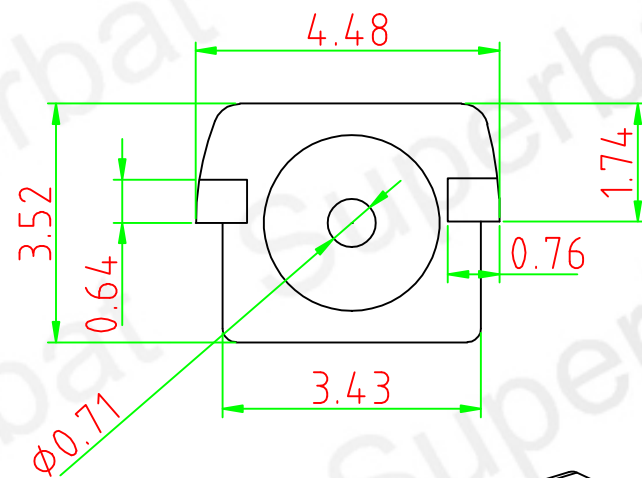

A

SECTION A—A

Draw up	Verify	Scale 1:1	Filename	Date 2011/03/04	Unit:MM
Email:Paypal@rfsupplier.com			M01-SPEM-11BS00		
Company Website: www.rfsupplier.com		TEL 8613923809471	Drawing	Qinxianfeng	
 Shenzhen Superbat Electronics Co.,Ltd		A module cable	Page 1	Open up 1/1	