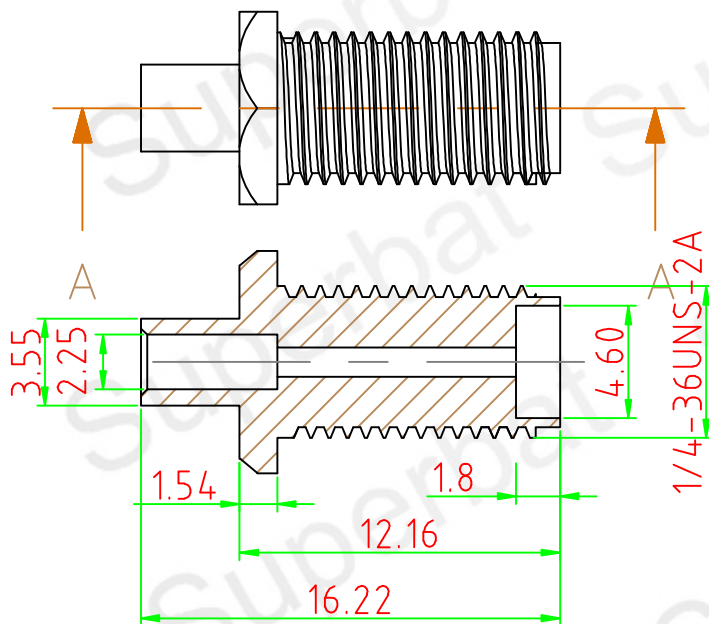

SECTION B-B

SECTION A-A

Draw up	Verify	Scale 1:1	Filename	Date 2012/03/04	Unit:MM
Email:Paypal@rfsupplier.com			S02-BHS08-11BS00		
Company Website: www.rfsupplier.com		TEL 8613923809471	Drawing	Qinxianfeng	
 Shenzhen Superbat Electronics Co.,Ltd			A module cable	Page1	Open up 1/1