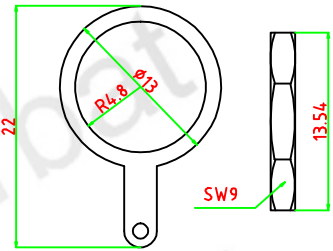

A

SECTION A—A

Draw up	Verify	Scale 1:1	Filename	Date 2012/03/04	Unit:MM
Email: Paypal@rfsupplier.com			B01-RJT15-44BS00		
Company Website: www.rfsupplier.com		TEL	8613923809471	Drawing	Qinxianfeng
 Shenzhen Superbat Electronics Co.,Ltd		A module cable	Page 1	Open up 1/1	