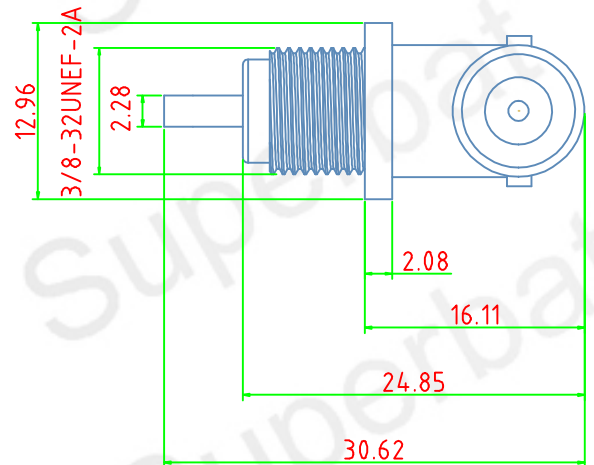

A

SECTION A—A

Draw up	Verify	Scale 1:1	Filename	Date 2012/03/04	Unit:MM
Email: Paypal@rfsupplier.com			B01-RJT15-44BS00		
Company Website: www.rfsupplier.com		TEL	8613923809471	Drawing	Qinxianfeng
 Shenzhen Superbat Electronics Co.,Ltd		A module cable	Page 1	Open up 1/1	