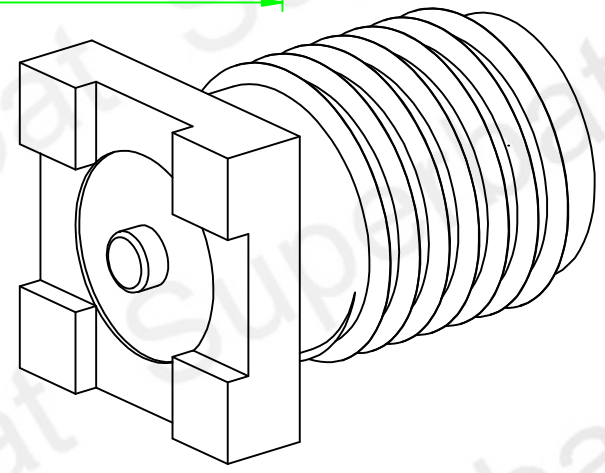

SECTION A-A

Draw up	Verify	Scale 1:1	Filename	Date 2011/03/04	Unit:MM
Email:Paypal@rfsupplier.com			S01-SJPT4-11BS02		
Company Website: www.rfsupplier.com		TEL	8613923809471	Drawing	Qinxianfeng
Shenzhen Superbat Electronics Co.,Ltd		A module cable		Page1	Open up 1/1