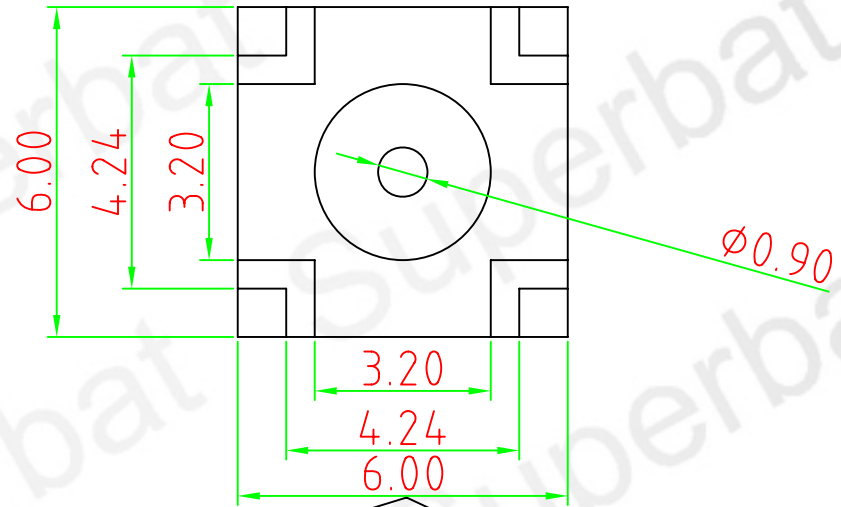

SECTION A-A

Draw up	Verify	Scale 1:1	Filename	Date 2012/03/04	Unit:MM
Email:Paypal@rfsupplier.com			M03-SPPT4-11BS00		
Company Website: www.rfsupplier.com		TEL 8613923809471	Drawing	Qinxianfeng	
 Shenzhen Superbat Electronics Co.,Ltd		A module cable	Page1	Open up 1/1	