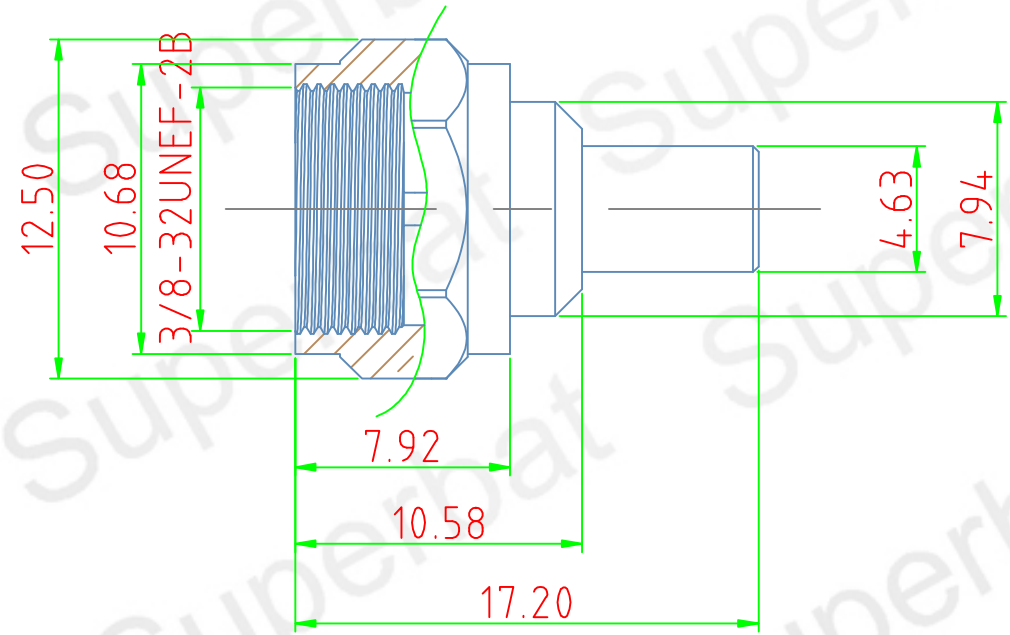

A

SECTION A-A

SECTION B-B

Draw up	Verify	Scale 1:1	Filename	Date 2011/03/04	Unit:MM
Email:Paypal@rfsupplier.com			F01-SPL19-41BS00		
Company Website: www.rfsupplier.com		TEL	8613923809471	Drawing	Qinxianfeng
 Shenzhen Superbat Electronics Co.,Ltd		A module cable		Page1	Open up 1/1