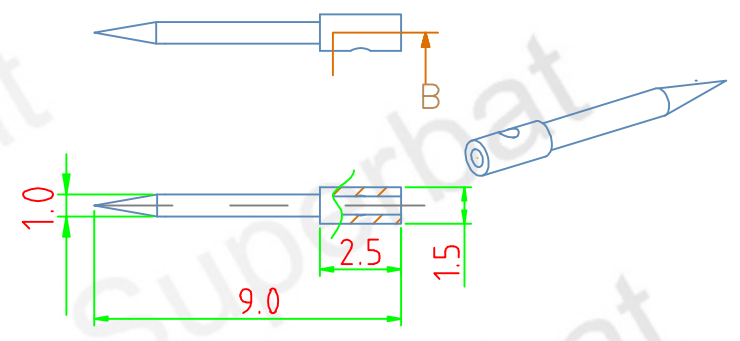

A

SECTION A-A

SECTION B-B

Draw up	Verify	Scale 1:1	Filename	Date 2011/03/04	Unit:MM
Email:Paypal@rfsupplier.com			F01-SPL19-41BS00		
Company Website: www.rfsupplier.com		TEL	8613923809471	Drawing	Qinxianfeng
 Shenzhen Superbat Electronics Co.,Ltd		A module cable		Page1	Open up 1/1