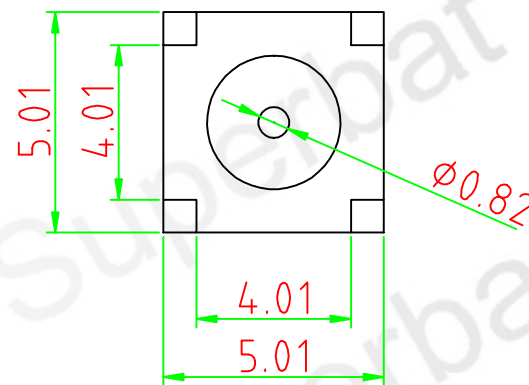

SECTION A—A

Draw up	Verify	Scale 1:1	Filename	Date 2012/03/04	Unit:MM
Email: Paypal@rfsupplier.com			S09-SJPT4-11BS00		
Company Website: www.rfsupplier.com		TEL	8613923809471	Drawing	Qinxianfeng
 Shenzhen Superbat Electronics Co.,Ltd				A module cable	Page 1 / 1