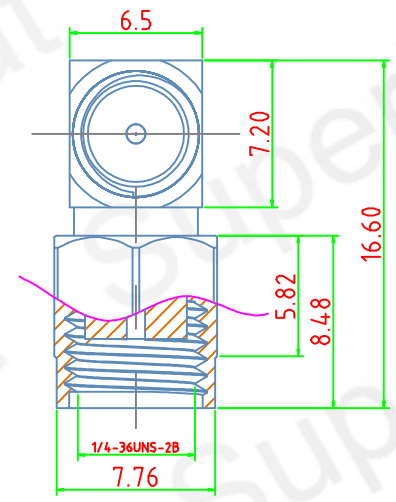

SECTION A-A

SECTION B-B

ALL DIMENSIONS IN MM
3D CAD MASTER PART NAME:

Draw up	Verify	Scale 1:1	Filename	Date 2012/03/04	Unit:MM
Email: Paypal@rfsupplier.com			AD-S01RJ-S02RA-11BS00		
Company Website: www.rfsupplier.com		TEL 8613923809471	Drawing	Qinxianfeng	
 Shenzhen Superbat Electronics Co.,Ltd		A module cable	Page 1	Open up 1/1	