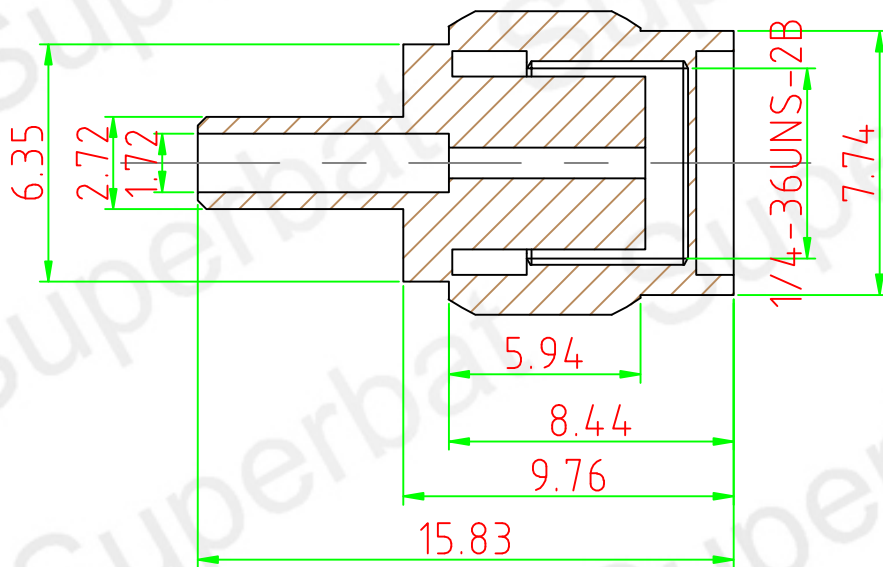

SECTION B-B

SECTION A-A

Draw up	Verify	Scale 1:1	Filename	Date 2012/03/04	Unit:MM
Email:Paypal@rfsupplier.com			S01-SP316-11BS00		
Company Website: www.rfsupplier.com		TEL 8613923809471	Drawing	Qinxianfeng	
 Shenzhen Superbat Electronics Co.,Ltd			A module cable	Page1	Open up 1/1